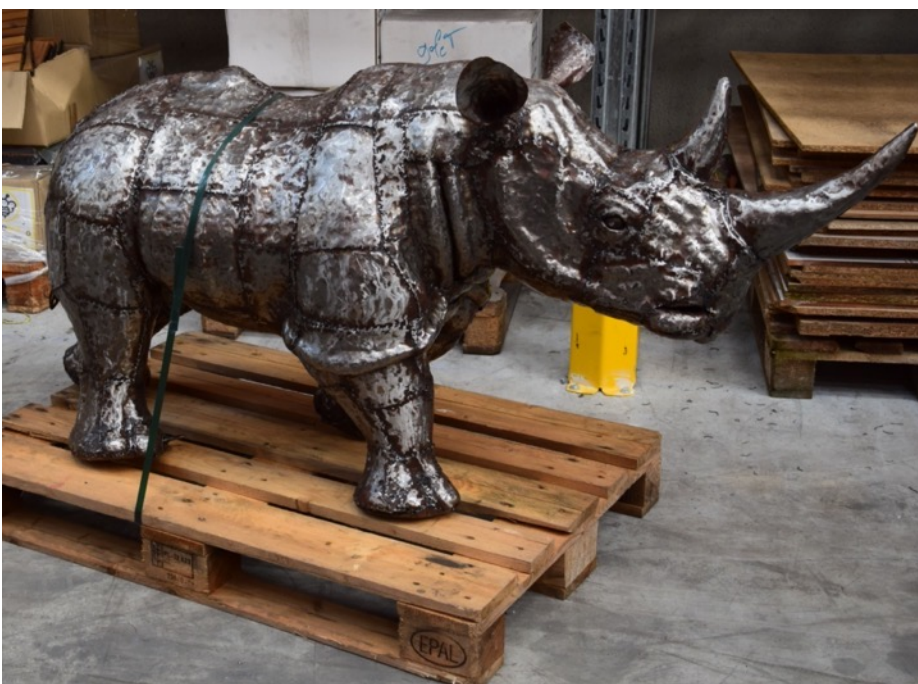

PACKAGING

SPÉCIFICATIONS

Le produit n'est pas soumis à la déclaration REACH et ne possède pas de déclaration de performance (DOP).

PENEZ HERMAN et CHAMORIN déclinent toute responsabilité en cas de non respect des instructions de pose. Poser veut dire accepter, cela signifie qu'après la pose, plus aucune réclamation ne sera possible sauf pour vices cachés.