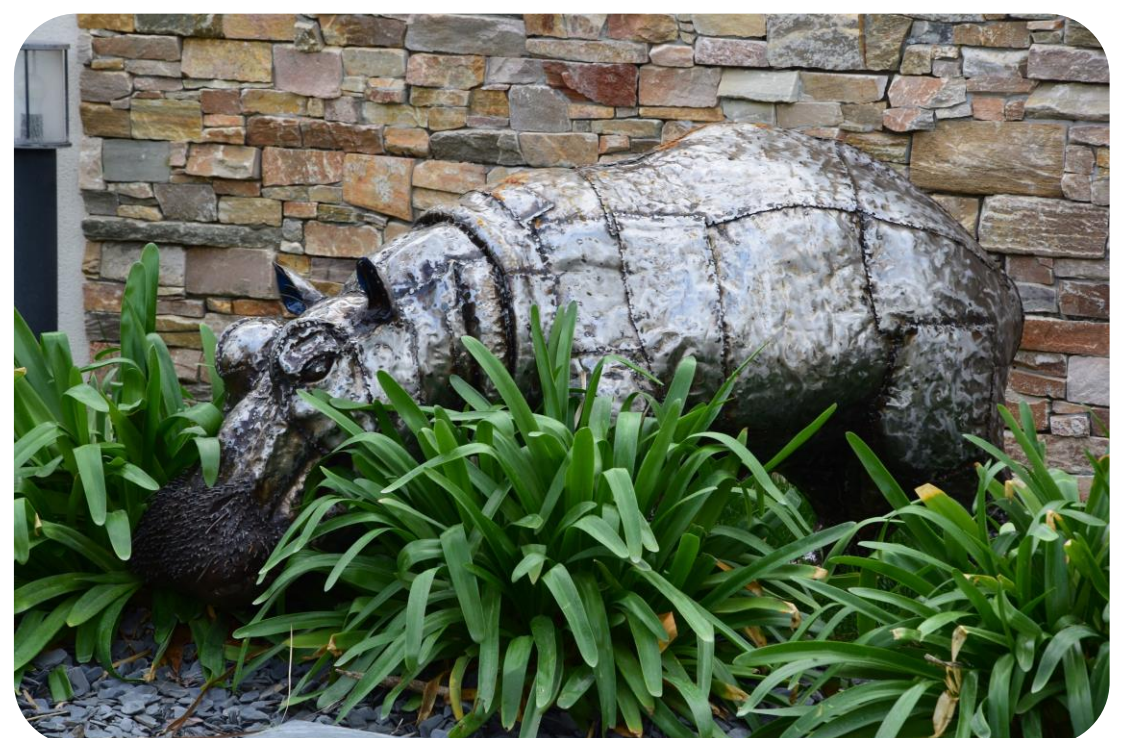

Entretien

Une fine couche d'oxydation apparaîtra dans le temps apportant un cachet unique à chaque pièce. Il est possible d'appliquer une couche de laque de protection tous les ans afin de conserver l'aspect original du produit.

DECORIALE