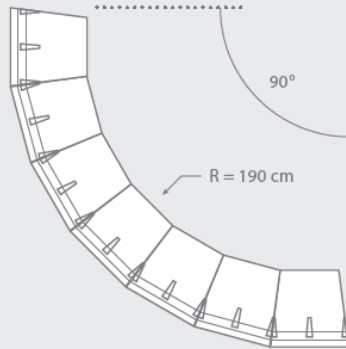

CONSEILS ET ASTUCES

Réalisation de courbe possible grâce à sept éléments standards.

1. Marquer la zone à délimiter avec un cordon ;
2. Creuser une tranchée et compacter le sol. Les dimensions dépendent de la taille des murs ;
3. Utiliser un mélange minéral comme matériau de protection contre le gel afin de créer une couche de drainage appropriée ;
4. Réaliser une fondation béton (classe de production C16/20) et laisser sécher pendant 4-7 jours ;
5. Placer les murs en L sur la fondation en béton. Veiller à ce qu'ils soient bien alignés et installés verticalement ;
6. Visser plusieurs murs en L ensemble en utilisant des planches d'alignement et des vis à bois en acier inoxydable (6 x 60 mm) à l'intérieur comme suit : 1 planche à environ 5 cm du bord supérieur du mur en L (min. 3 vis par mur et planche).