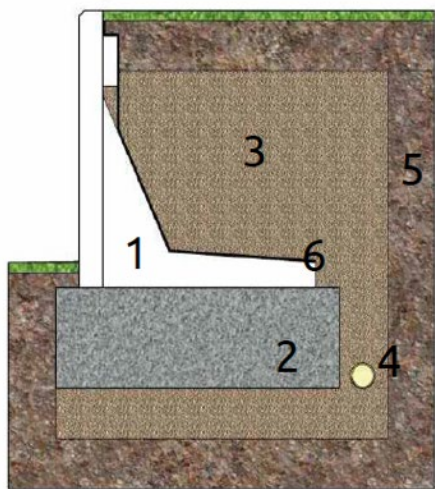

PENEZ HERMAN
LE SPÉCIALISTE DE VOTRE AMÉNAGEMENT EXTÉRIEUR

Chamörin
DECO • JARDINS & TERRASSES

CONSEILS DE POSE BORDURE DE SOUTÈNEMENT

SCHEMA D'INSTALLATION MUR EN L

1. Mur en L
2. Fondation en béton
3. Remblai (matériau résistant au gel)
4. Drainage
5. Terre
6. EPDM (bande d'étanchéité)