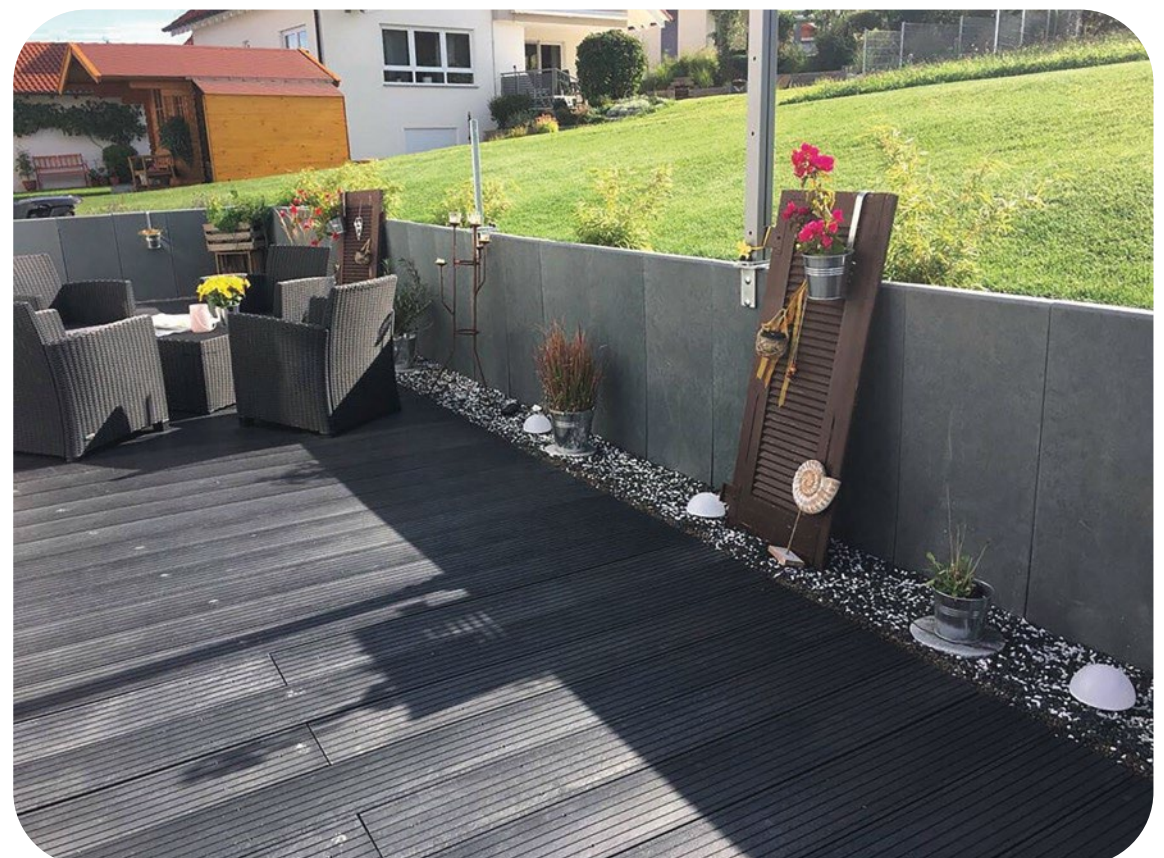

CARACTÉRISTIQUES

Composition : Plastique recyclé

Couleur : Noir

Origine : Allemagne

Dimensions : 25 x 25 x 55 cm

Poids : 11,5 kg

Qté/Pal : 24 pièces