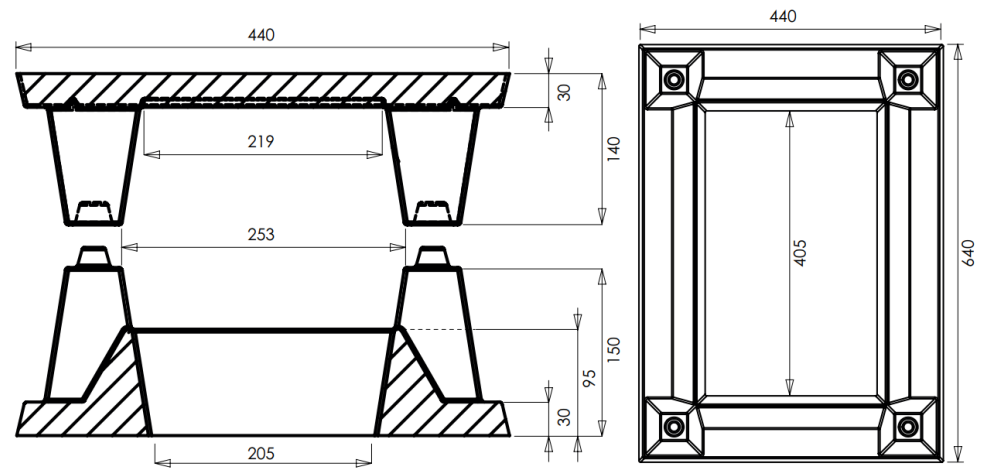

**LE +
PRODUIT**

Aspirateurs en béton,
étudiés et testés pour un
tirage optimal et sans
refoulements

CARACTÉRISTIQUES

Composition : Béton
Couleur : Gris
Origine : France
Dimensions : 44x64x28 cm
Poids : 48
Qté/Pal : 8