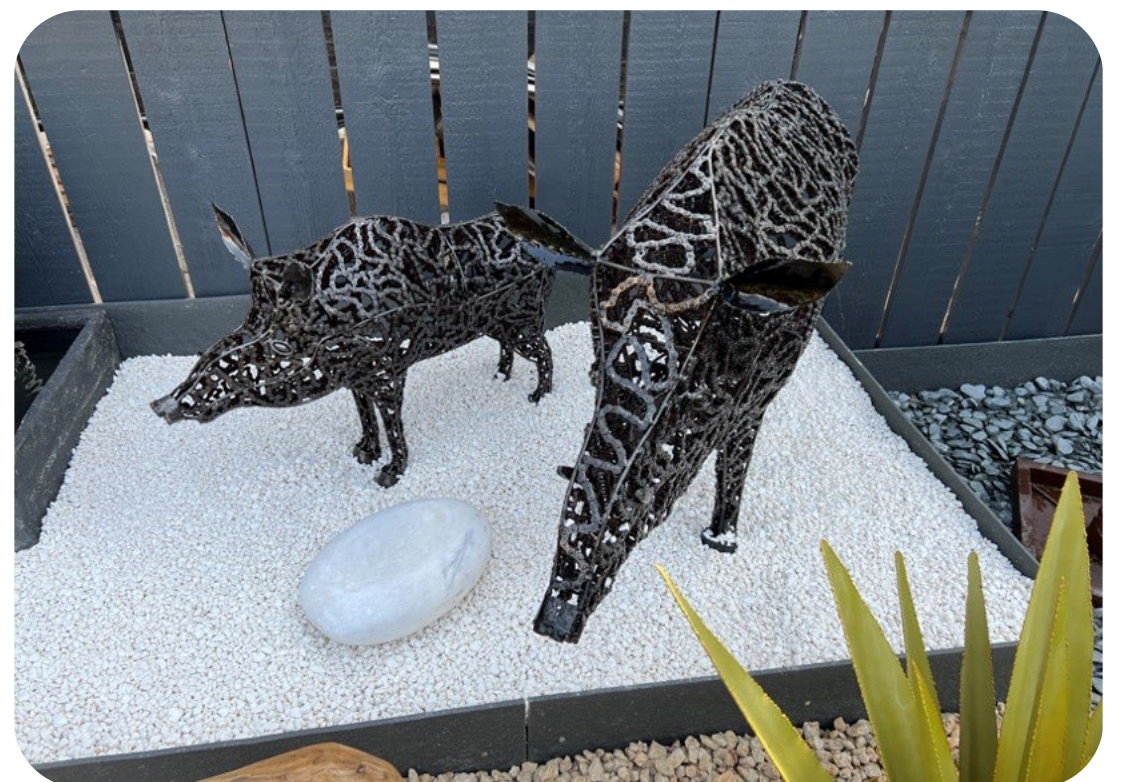

PENEZ HERMAN
LE SPÉCIALISTE DE VOTRE AMÉNAGEMENT EXTÉRIEUR

Chamörin
DECO • JARDINS & TERRASSES

SANGLIER MÉTAL RECYCLÉ H.65 CM

Référence : MA24PM

EAN : 3700058808944

LE + PRODUIT

Fabrication artisanale
Produit recyclé à partir de chaînes de vélos
Pièce unique

UTILISATION

Fabriqué artisanalement par des artisans sculpteurs marocains à partir de chaînes de vélos recyclées.

Les pièces peuvent s'oxyder dans le temps, cela ne nuit en rien la qualité ni la résistance du produit. Possibilité d'ajouter un vernis de protection pour ralentir ce processus naturel.

Existe aussi en 130 x 40 x 80 cm.

DECO RIALE

CARACTÉRISTIQUES

Composition : Chaînes de vélos en métal recyclé

Couleur : Gris

Origine : Maroc

Dimensions : 90 x 30 x 65 cm

Poids : +/- 14,5 kg

Qté/Pal : Vendu à l'unité