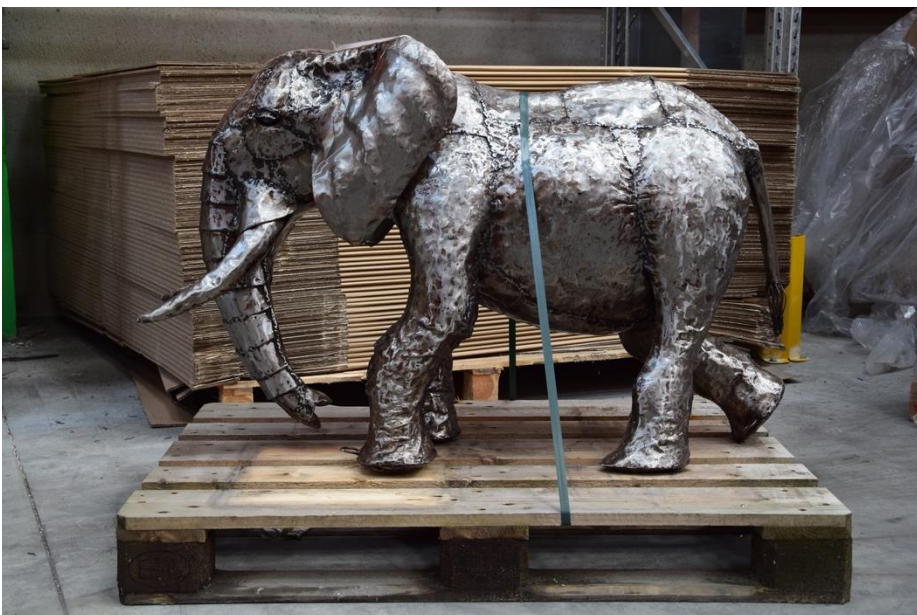

PENEZ HERMAN
LE SPÉCIALISTE DE VOTRE AMÉNAGEMENT EXTÉRIEUR

Chamörin
DECO • JARDINS & TERRASSES

CONSEILS DE POSE SCULPTURE METAL RECYCLÉ

Pose facile sur tout type de sol : en terrasse, dans les massifs, sur gazon...

Objet de décoration extérieur utilisable également en intérieur.

Son aspect évolue dans le temps suivant les conditions météorologiques. Il est possible d'appliquer une laque de protection annuelle. Demandez notre fiche conseil.

PACKAGING

SPÉCIFICATIONS

Le produit n'est pas soumis à la déclaration REACH et ne possède pas de déclaration de performance (DOP).

PENEZ HERMAN et CHAMORIN déclinent toute responsabilité en cas de non respect des instructions de pose. Poser veut dire accepter, cela signifie qu'après la pose, plus aucune réclamation ne sera possible sauf pour vices cachés.