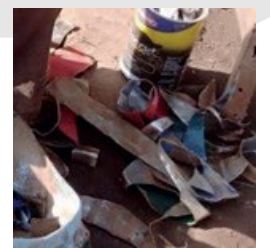

UTILISATION

Fabrication artisanale

Bidons d'huile usagés et recyclés qui sont ensuite nettoyés, découpés, poncés, assemblés, martelés puis vernis. Chaque pièce est travaillée à la main pour un rendu unique.

Entretien

Une fine couche d'oxydation apparaîtra dans le temps apportant un cachet unique à chaque pièce. Il est possible d'appliquer une couche de laque de protection tous les ans afin de conserver l'aspect original du produit.

DECORIALE

CARACTÉRISTIQUES

Composition : Métal recyclé

Couleur : Gris oxydé

Origine : Kenya

Dimensions : 43,1 x 75 x 150 cm

Poids : 22 kg

Qté/Pal : Vendu à l'unité

Objet de décoration extérieur utilisable également en intérieur.

Son aspect évolue dans le temps suivant les conditions météorologiques. Il est possible d'appliquer une laque de protection annuelle. Demandez notre fiche conseil.