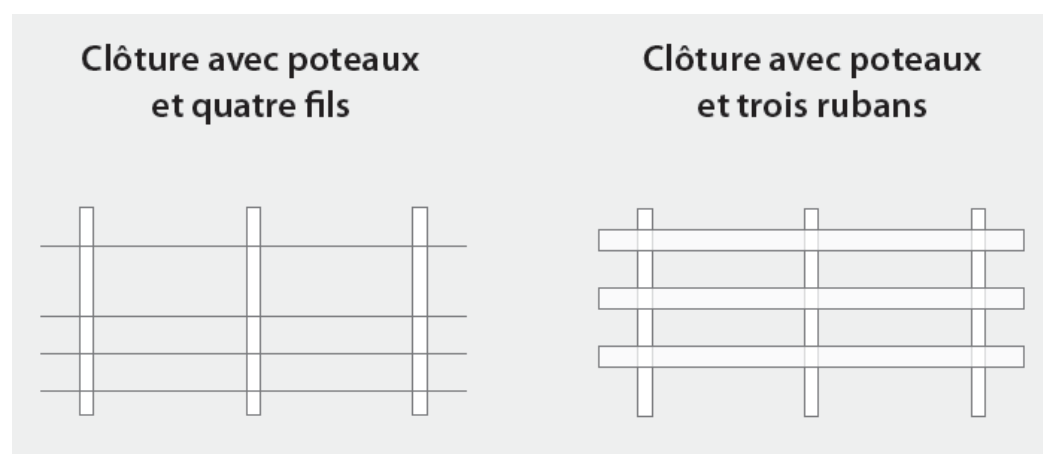

Plusieurs hauteurs et diamètres disponibles.
Nous consulter.

CARACTÉRISTIQUES

Composition : Plastique recyclé

Couleur : Gris

Origine : Allemagne

Dimensions : Ø8 x 200 cm

Poids : 9,3 kg

Qté/Pal : 60 pièces

PENEZ HERMAN
LE SPÉCIALISTE DE VOTRE AMÉNAGEMENT EXTÉRIEUR

Chamörin
DECO • JARDINS & TERRASSES

CONSEILS DE POSE

POTEAU ROND RECYLAT

Règle générale pour une installation verticale : sceller environs 1/3 du poteau dans le sol. Prévoir la longueur totale du produit en fonction de cette règle. Plus la hauteur hors-sol est élevée, plus le diamètre du poteau doit être grand.