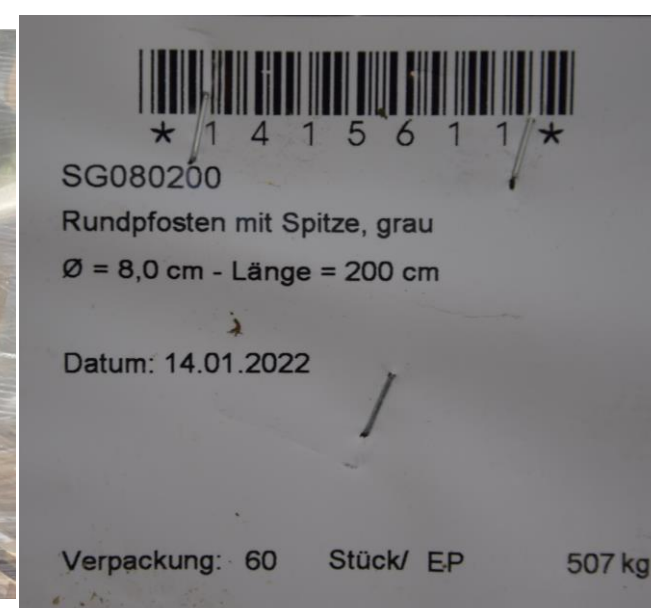

PACKAGING

SPÉCIFICATIONS

Le produit n'est pas soumis à la déclaration REACH et ne possède pas de déclaration de performance (DOP).

PENEZ HERMAN et CHAMORIN déclinent toute responsabilité en cas de non respect des instructions de pose. Poser veut dire accepter, cela signifie qu'après la pose, plus aucune réclamation ne sera possible sauf pour vices cachés.