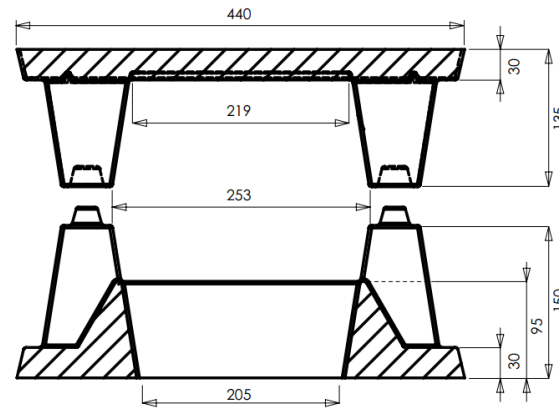

PENEZ HERMAN
LE SPÉCIALISTE DE VOTRE AMÉNAGEMENT EXTÉRIEUR

Chamörin
DECO • JARDINS & TERRASSES

ASPIRATEURS 20 X 20 CM

Référence : Penez : 24499
Chamorin : 7071712

EAN : Penez : 3660227013138
Chamorin : 3700227901179

LE + PRODUIT

Aspirateurs en béton,
étudiés et testés pour un
tirage optimal et sans
refoulements

CARACTÉRISTIQUES

Composition : Béton
Couleur : Gris
Origine : France
Dimensions : 44x44x28 cm
Poids : 35 kg
Qté/Pal : 8

UTILISATION

Cet aspirateur est destiné pour les
cheminées qui permet une bonne circulation
des fumées sans refoulement et limitant
l'entrée d'eau de pluie