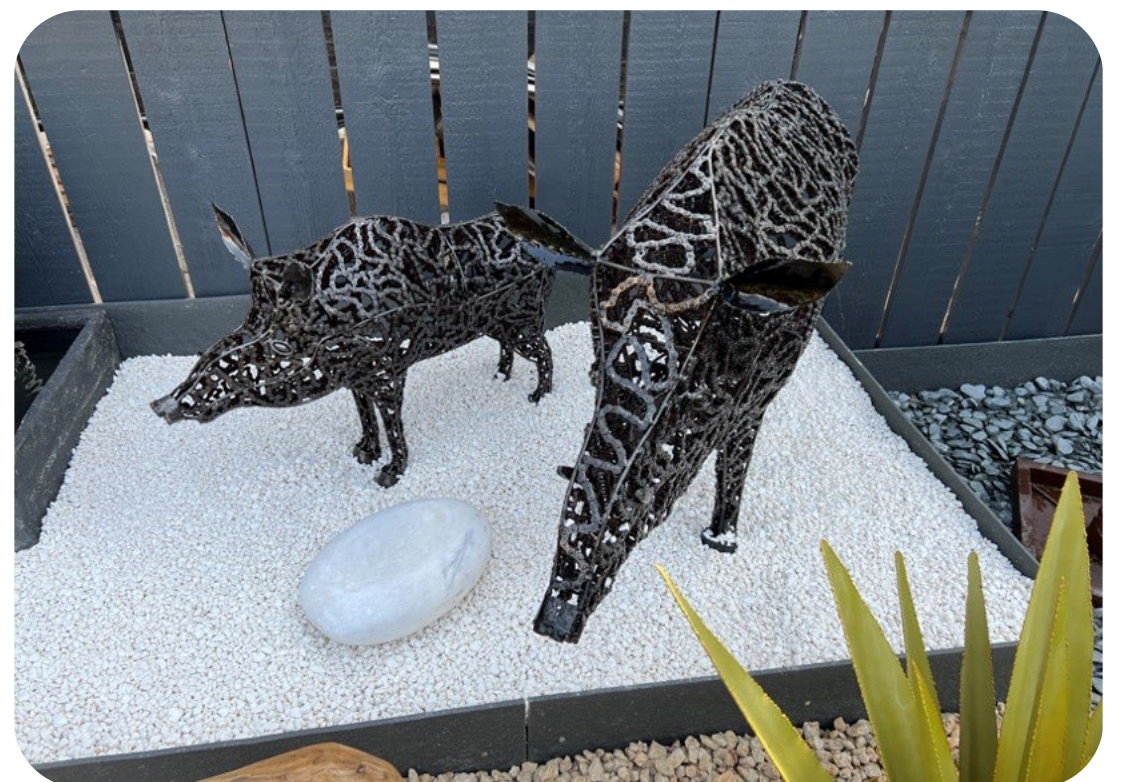

### UTILISATION

Fabriqué artisanalement par des artisans sculpteurs marocains à partir de chaînes de vélos recyclées.

Les pièces peuvent s'oxyder dans le temps, cela ne nuit en rien la qualité ni la résistance du produit. Possibilité d'ajouter un vernis de protection pour ralentir ce processus naturel.

### CARACTÉRISTIQUES

Composition : Chaînes de vélos en métal recyclé

Couleur : Gris

Origine : Maroc

Dimensions : 130 x 40 x 80 cm

Poids : +/- 36 kg

Qté/Pal : Vendu à l'unité

**PENEZ HERMAN**  
LE SPÉCIALISTE DE VOTRE AMÉNAGEMENT EXTÉRIEUR