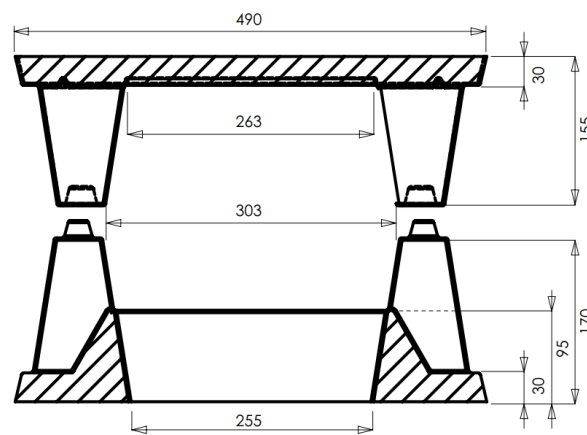

PENEZ HERMAN
LE SPÉCIALISTE DE VOTRE AMÉNAGEMENT EXTÉRIEUR

Chamörin
DECO • JARDINS & TERRASSES

ASPIRATEURS 25 X 25 CM

Référence : Penez : 24509
Chamorin : 7071713
EAN : Penez : 3660227013169
Chamorin : 3700227901193

LE + PRODUIT

Aspirateurs en béton,
étudiés et testés pour un
tirage optimal et sans
refoulements

CARACTÉRISTIQUES

Composition : Béton
Couleur : Gris
Origine : France
Dimensions : 49x49x32 cm
Poids : 42 kg
Qté/Pal : 8