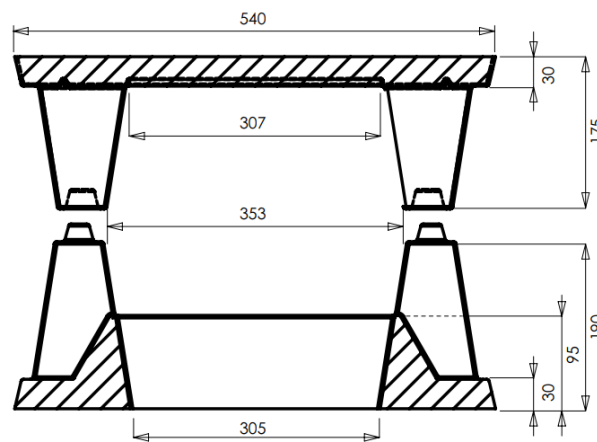

PENEZ HERMAN
LE SPÉCIALISTE DE VOTRE AMÉNAGEMENT EXTÉRIEUR

Chamörin
DECO • JARDINS & TERRASSES

ASPIRATEURS 30 X 30 CM

Référence : Penez : 24520
Chamorin : 7071714
EAN : Penez : 3660227013374
Chamorin : 3700227901216

LE + PRODUIT

Aspirateurs en béton,
étudiés et testés pour un
tirage optimal et sans
refoulements

CARACTÉRISTIQUES

Composition : Béton
Couleur : Gris
Origine : France
Dimensions : 54x54x36 cm
Poids : 51 kg
Qté/Pal : 8

UTILISATION

Cet aspirateur est destiné pour les
cheminées qui permet une bonne circulation
des fumées sans refoulement et limitant
l'entrée d'eau de pluie